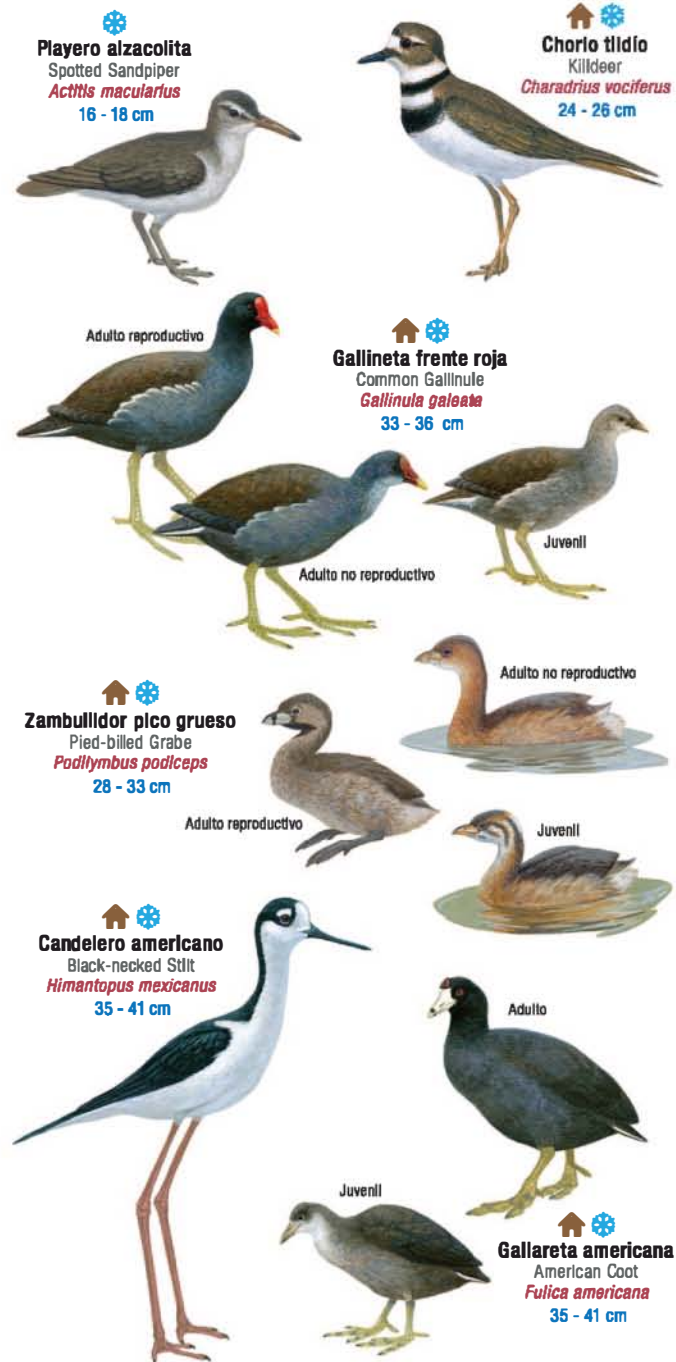

## comunes de la Ciudad de México

Comisión Nacional para el Conocimiento y Uso de la Biodiversidad

CONABIO  
GOBIERNO FEDERAL

En el mundo existen alrededor de 9,720 especies de aves

En México viven alrededor de 1,097 especies  
(11% de las especies de aves del mundo)

En la ciudad de México se encuentra el 3%  
de las especies de aves del mundo

**Alrededor del 30% de las aves de la Ciudad de México son migratorias y están aquí de octubre a marzo**

**La Ciudad de México alberga el 30% de todas las especies de aves del país**

**Con excepción de búhos y lechuzas la mayoría de las aves están activas durante el día**

(7)

(8)

(9)

México ocupa el 8° lugar a nivel mundial en la diversidad de aves

Más de 100 especies de aves son endémicas de México

Para identificar una especie, observa su forma, tamaño, colores, pico y cola