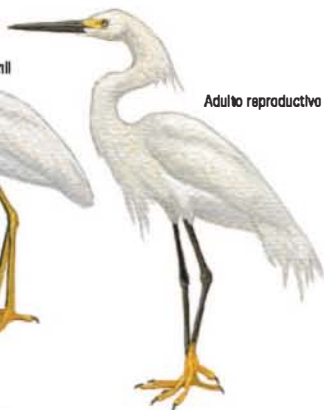

La Clase Aves es uno de los grupos de vertebrados mejor conocidos en el mundo

(10)

**Pedreta corona negra**  
Black-crowned Night-Heron  
*Nycticorax nycticorax*  
56 - 64 cm

Juvenil

Adulto

**Garceta verde**  
Green Heron  
*Butorides virescens*  
38 - 43 cm

**Garza blanca**  
Great Egret  
*Ardea alba*  
84 - 100 cm

**Garza ganadera**  
Cattle Egret  
*Bubulcus ibis*  
45 - 53 cm

Juvenil

**Garceta ple-dorado**  
Snowy Egret  
*Egretta thula*  
48 - 60 cm

Adulto reproductivo

Adulto no reproductivo

Adulto reproductivo

**Pelicano blanco**  
American White Pelican  
*Pelecanus erythrorhynchos*  
95 - 115 cm

## Anatomía de las aves