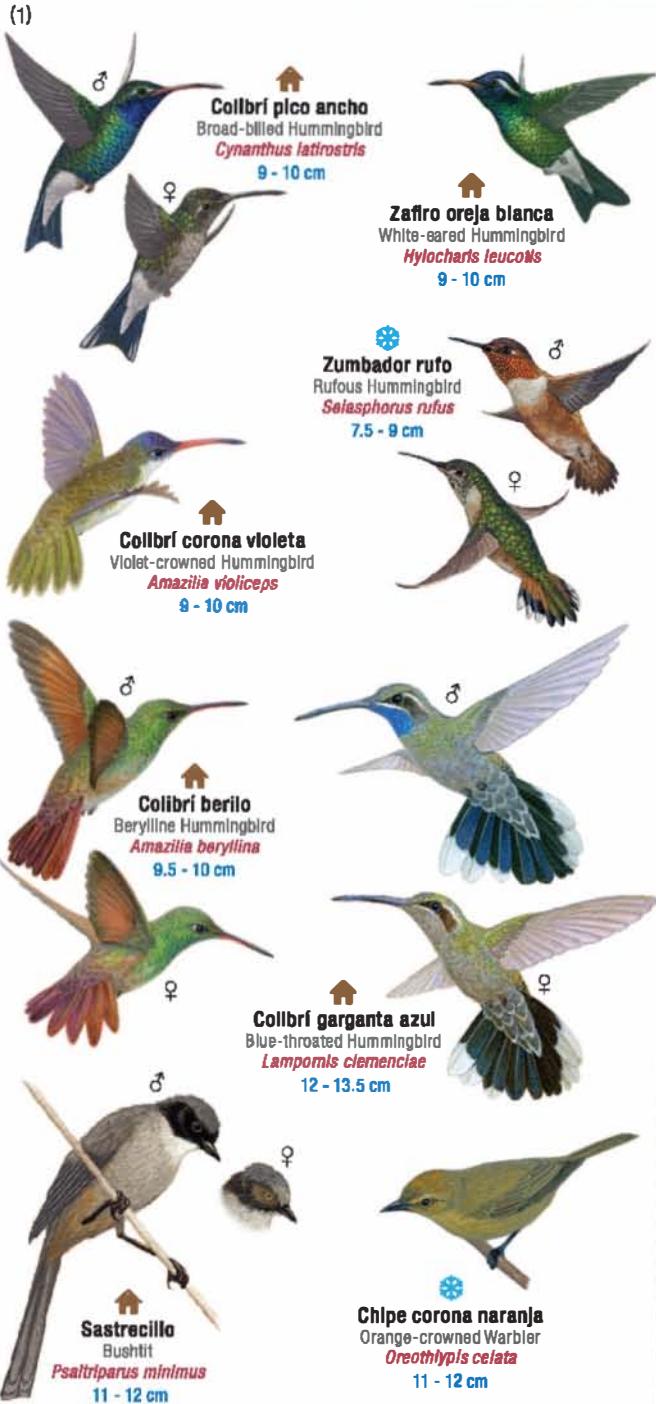

La Clase Aves es uno de los grupos de vertebrados mejor conocidos en el mundo

(10)

**Pedreta corona negra**  
Black-crowned Night-Heron  
*Nycticorax nycticorax*  
56 - 64 cm

Juvenil

Adulto

**Garceta verde**  
Green Heron  
*Butorides virescens*  
38 - 43 cm

## comunes de la Ciudad de México

Comisión Nacional para el Conocimiento y Uso de la Biodiversidad

CONABIO  
GOBIERNO FEDERAL

En el mundo existen alrededor de 9,720 especies de aves

En México viven alrededor de 1,097 especies  
(11% de las especies de aves del mundo)

En la ciudad de México se encuentra el 3%  
de las especies de aves del mundo

**Alrededor del 30% de las aves de la Ciudad de México son migratorias y están aquí de octubre a marzo**

**La Ciudad de México alberga el 30% de todas las especies de aves del país**

**Con excepción de búhos y lechuzas la mayoría de las aves están activas durante el día**

(7)

(8)

(9)

México ocupa el 8° lugar a nivel mundial en la diversidad de aves

Más de 100 especies de aves son endémicas de México