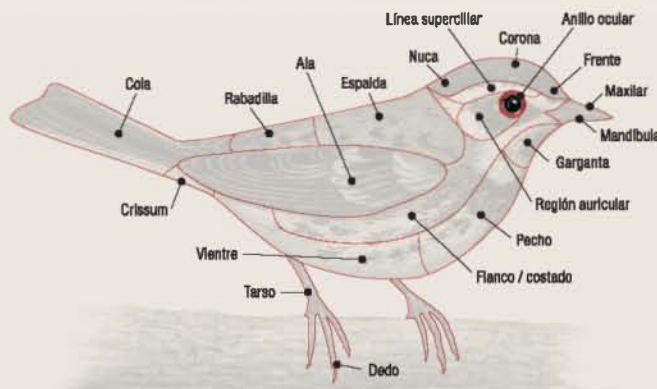

La Clase Aves es uno de los grupos de vertebrados mejor conocidos en el mundo

(10)

**Pedreta corona negra**  
Black-crowned Night-Heron  
*Nycticorax nycticorax*  
56 - 64 cm

Juvenil

Adulto

**Garceta verde**  
Green Heron  
*Butorides virescens*  
38 - 43 cm

**Garza blanca**  
Great Egret  
*Ardea alba*  
84 - 100 cm

**Garza ganadera**  
Cattle Egret  
*Bubulcus ibis*  
45 - 53 cm

Juvenil

**Garceta ple-dorado**  
Snowy Egret  
*Egretta thula*  
48 - 60 cm

Adulto reproductivo

Adulto no reproductivo

Adulto reproductivo

**Pelicano blanco**  
American White Pelican  
*Pelecanus erythrorhynchos*  
95 - 115 cm

## Anatomía de las aves