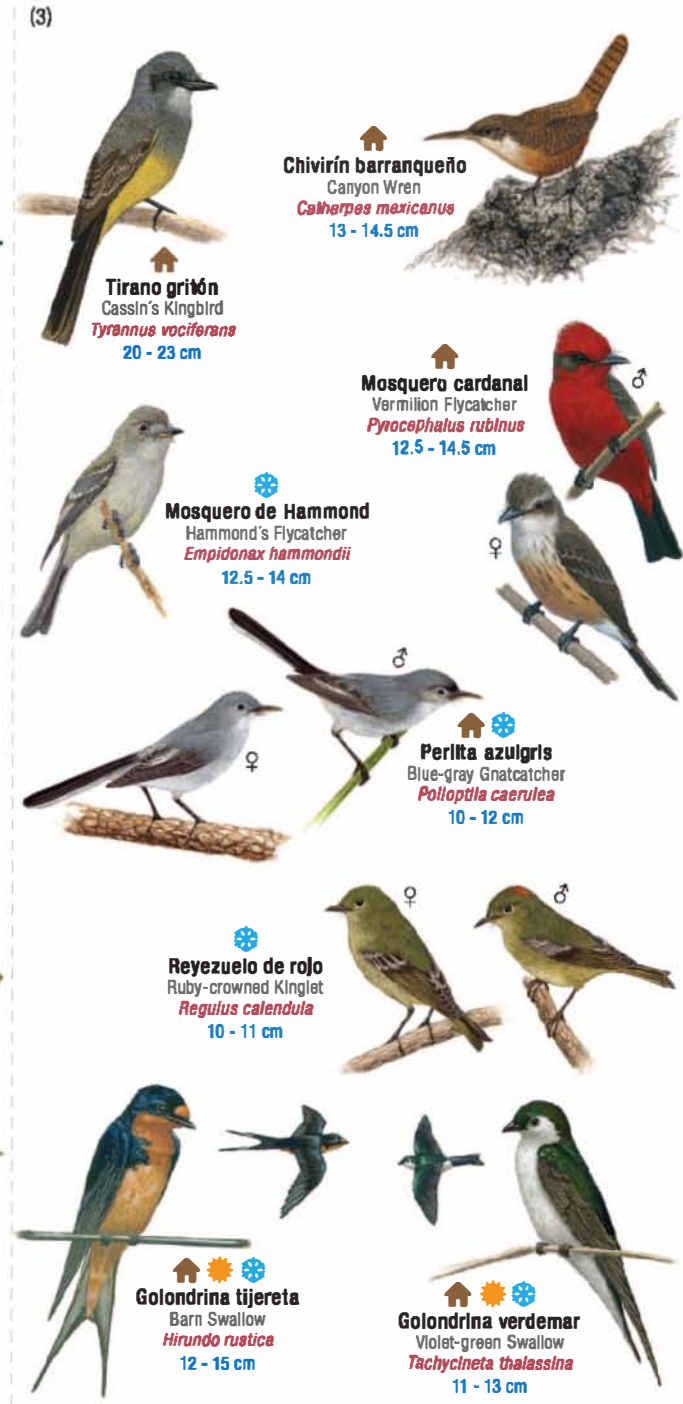

## comunes de la Ciudad de México

Comisión Nacional para el Conocimiento y Uso de la Biodiversidad

CONABIO  
GOBIERNO FEDERAL

En el mundo existen alrededor de 9,720 especies de aves

En México viven alrededor de 1,097 especies  
(11% de las especies de aves del mundo)

En la ciudad de México se encuentra el 3%  
de las especies de aves del mundo

**Alrededor del 30% de las aves de la Ciudad de México son migratorias y están aquí de octubre a marzo**

**La Ciudad de México alberga el 30% de todas las especies de aves del país**

**Con excepción de búhos y lechuzas la mayoría de las aves están activas durante el día**

(7)

(8)

(9)

México ocupa el 8° lugar a nivel mundial en la diversidad de aves

Más de 100 especies de aves son endémicas de México